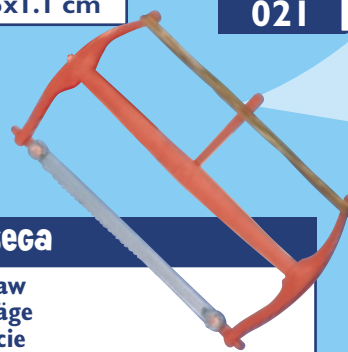

SEGA

Saw
Säge
Scie

014 9x5.5 cm