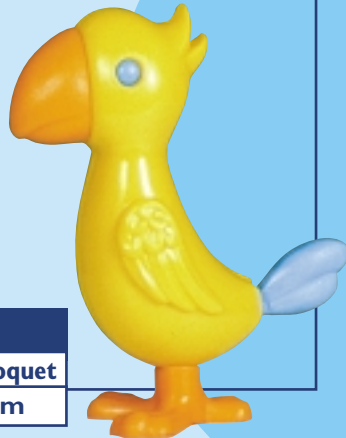

PAPPAGALLO

Parrot - Papagei - Perroquet

045 8.5x5.5x4 cm