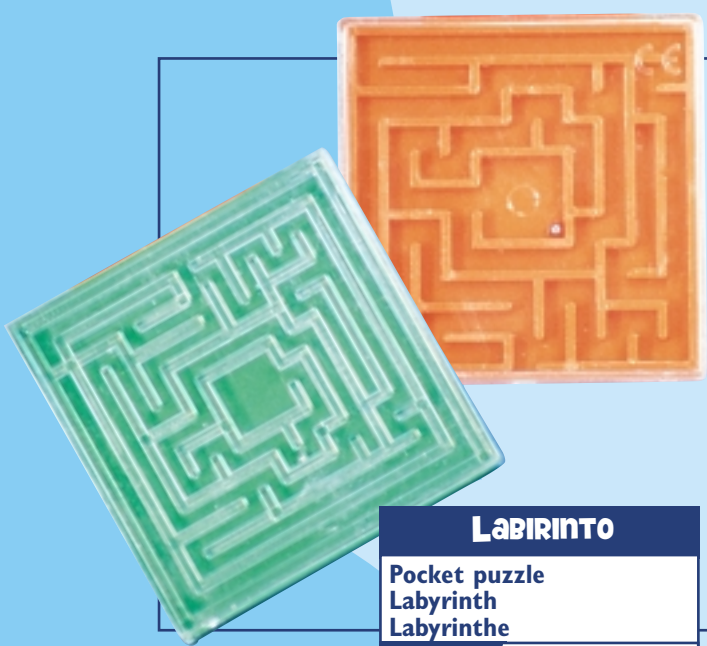

**ZIG ZAG**

Pastime  
Zeitvertreib  
Passe-temps

090 10.5x4x1 cm

Istruzioni sull'articolo.  
 Instruction on the item.  
 Spielanleitung  
 auf der Verpackung.  
 Instructions sur l'article.

**SHANGAI**  
 Mikado  
 119 17x6x0.7 cm

**LABIRINTO**  
 Pocket puzzle  
 Labyrinth  
 Labyrinthe  
 041 6x6x0.7 cm

**Dama Cinese**  
 Solitaire  
 116 10x10x1 cm

Istruzioni sull'articolo.  
 Instruction on the item.  
 Spielanleitung  
 auf der Verpackung.  
 Instructions sur l'article.