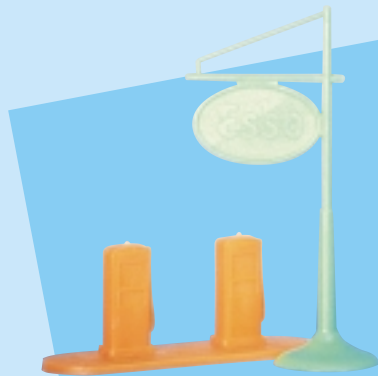

Transp. egg.  
 Ei transp.  
 Oeuf transp.

**053** Ø4x7 cm

**UOVO**

Egg  
 Ei  
 Oeuf

**052** Ø4x7 cm

**ACQUARIO**

Aquarium

**083** Ø5x5.5 cm**POMPA Benzina**Petrol pump  
Zapfsäule  
Pompe à essence**009** 6.5x2x3 cm**CARTELLO ESSO**Sign Esso  
Schild Esso  
Panneau Esso**010** 8x3.5 cm